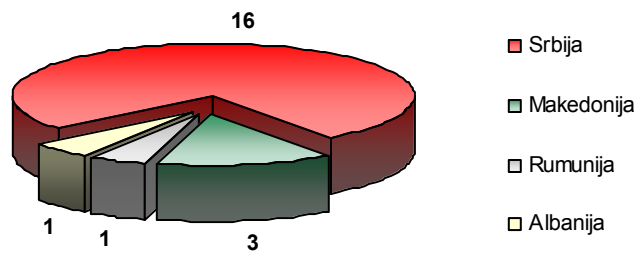

U toku 2006. godine identifikovane su **44** žrtve trgovine ljudima. (**21** maloletna žrtva)

Broj identifikovanih žrtava trgovine ljudima prema uzrastu

Državljanstvo punoletnih žrtava trgovine ljudima

Državljanstvo maloletnih žrtava trgovine ljudima

Pol punoletnih žrtava trgovine ljudima

Pol maloletnih žrtava trgovine ljudima

Destinacija punoletnih žrtava trgovine ljudima

Destinacija punoletnih žrtava državljana/ki Srbije

Destinacija maloletnih žrtava