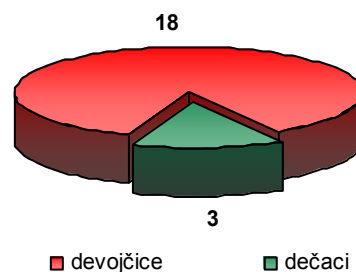

U toku 2006. godine identifikovane su **44** žrtve trgovine ljudima. (**21** maloletna žrtva)

Broj identifikovanih žrtava trgovine ljudima prema uzrastu

Državljanstvo punoletnih žrtava trgovine ljudima

Državljanstvo maloletnih žrtava trgovine ljudima

Pol punoletnih žrtava trgovine ljudima

Pol maloletnih žrtava trgovine ljudima

Destinacija punoletnih žrtava trgovine ljudima

Destinacija punoletnih žrtava državljana/ki Srbije

Destinacija maloletnih žrtava