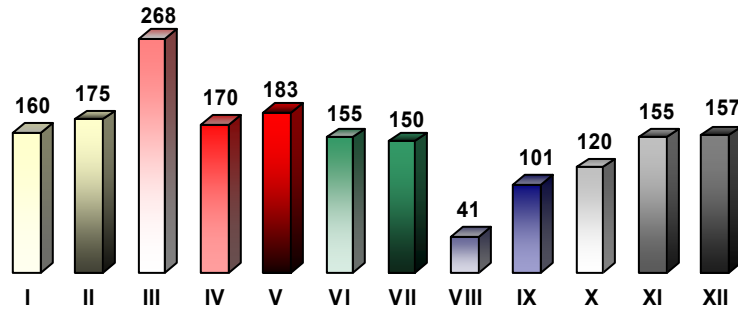

U toku 2006. godine primljeno je **1835** poziva upućenih od strane **410** klijenata, od kojih su njih **371** prvi put kontaktirali ASTRU. U 2006. godini **1536** poziva je upućeno od strane osoba ženskog pola, a **299** od strane muškaraca.

Broj poziva po mesecima

Broj poziva po mesecima koji se odnose na maloletne osobe

Broj poziva prema inicijatoru kontakta

Vrste poziva

- pozivi direktno vezani za trgovinu ljudima
- preventivno-edukativni pozivi
- ostali pozivi

U toku 2006. godine identifikovane su **44** žrtve trgovine ljudima. (**21** maloletna žrtva)

Broj identifikovanih žrtava trgovine ljudima prema uzrastu

Državljanstvo punoletnih žrtava trgovine ljudima

Državljanstvo maloletnih žrtava trgovine ljudima