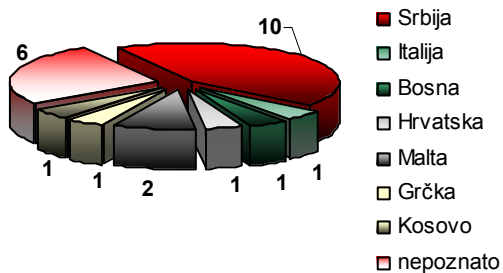

U toku 2006. godine identifikovane su **44** žrtve trgovine ljudima. (**21** maloletna žrtva)

Broj identifikovanih žrtava trgovine ljudima prema uzrastu

Državljanstvo punoletnih žrtava trgovine ljudima

Državljanstvo maloletnih žrtava trgovine ljudima

Pol punoletnih žrtava trgovine ljudima

Pol maloletnih žrtava trgovine ljudima

Destinacija punoletnih žrtava trgovine ljudima

Destinacija punoletnih žrtava državljana/ki Srbije

Destinacija maloletnih žrtava