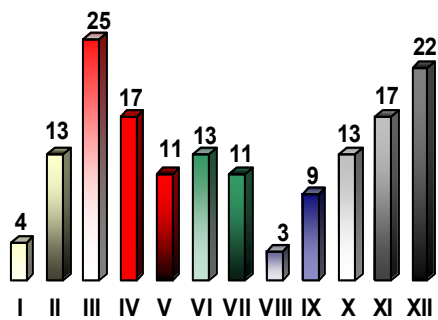

Terenske akcije po mesecima