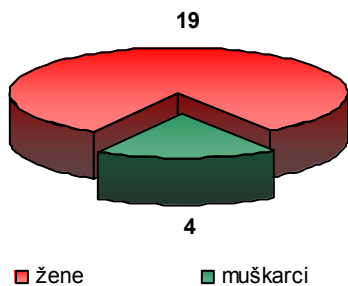

U toku 2006. godine identifikovane su **44** žrtve trgovine ljudima. (**21** maloletna žrtva)

Broj identifikovanih žrtava trgovine ljudima prema uzrastu

Državljanstvo punoletnih žrtava trgovine ljudima

Državljanstvo maloletnih žrtava trgovine ljudima

Pol punoletnih žrtava trgovine ljudima

Pol maloletnih žrtava trgovine ljudima

Destinacija punoletnih žrtava trgovine ljudima

Destinacija punoletnih žrtava državljana/ki Srbije

Destinacija maloletnih žrtava