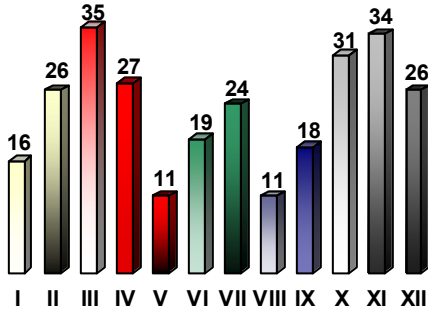

Pružena pomoć po mesecima