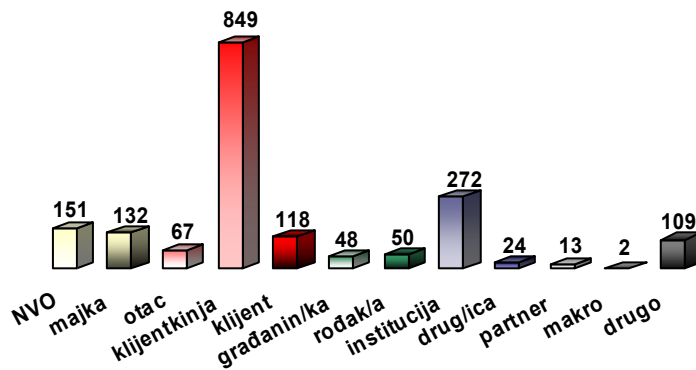

U toku 2006. godine primljeno je **1835** poziva upućenih od strane **410** klijenata, od kojih su njih **371** prvi put kontaktirali ASTRU. U 2006. godini **1536** poziva je upućeno od strane osoba ženskog pola, a **299** od strane muškaraca.

Broj poziva po mesecima

Broj poziva po mesecima koji se odnose na maloletne osobe

Broj poziva prema inicijatoru kontakta

Vrste poziva

- pozivi direktno vezani za trgovinu ljudima
- preventivno-edukativni pozivi
- ostali pozivi

U toku 2006. godine identifikovane su **44** žrtve trgovine ljudima. (**21** maloletna žrtva)

Broj identifikovanih žrtava trgovine ljudima prema uzrastu

Državljanstvo punoletnih žrtava trgovine ljudima

Državljanstvo maloletnih žrtava trgovine ljudima

Destinacija maloletnih žrtava državljana/ki Srbije

Vrste eksploatacije punoletnih žrtava trgovine ljudima

*(u 2 slučaja kategorisana kao seksualna eksploatacija prisutna je bila i radna eksploatacija)

Vrste eksploatacije maloletnih žrtava trgovine ljudima