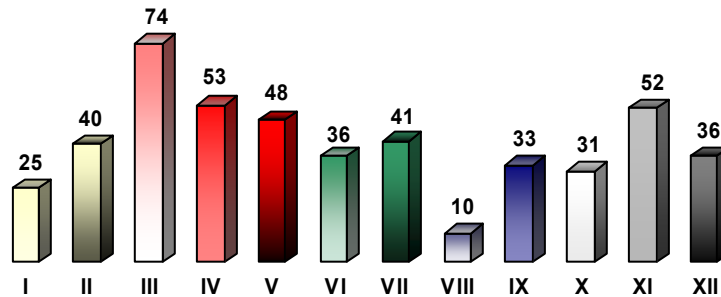

U toku 2006. godine primljeno je **1835** poziva upućenih od strane **410** klijenata, od kojih su njih **371** prvi put kontaktirali ASTRU. U 2006. godini **1536** poziva je upućeno od strane osoba ženskog pola, a **299** od strane muškaraca.

Broj poziva po mesecima

Broj poziva po mesecima koji se odnose na maloletne osobe

Broj poziva prema inicijatoru kontakta

Vrste poziva

- pozivi direktno vezani za trgovinu ljudima
- preventivno-edukativni pozivi
- ostali pozivi

U toku 2006. godine identifikovane su **44** žrtve trgovine ljudima. (**21** maloletna žrtva)

Broj identifikovanih žrtava trgovine ljudima prema uzrastu

Državljanstvo punoletnih žrtava trgovine ljudima

Državljanstvo maloletnih žrtava trgovine ljudima